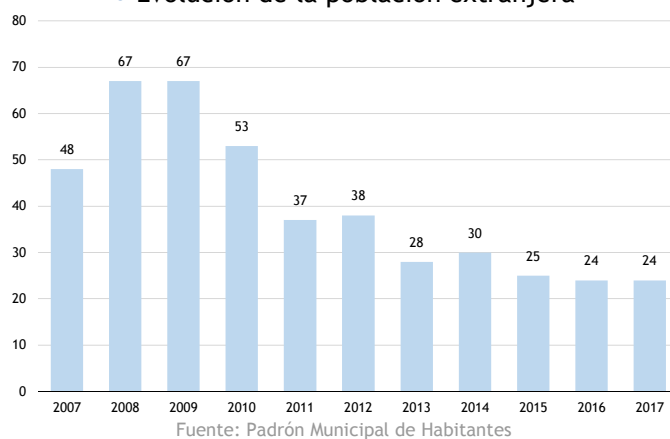

● Evolución de la población extranjera