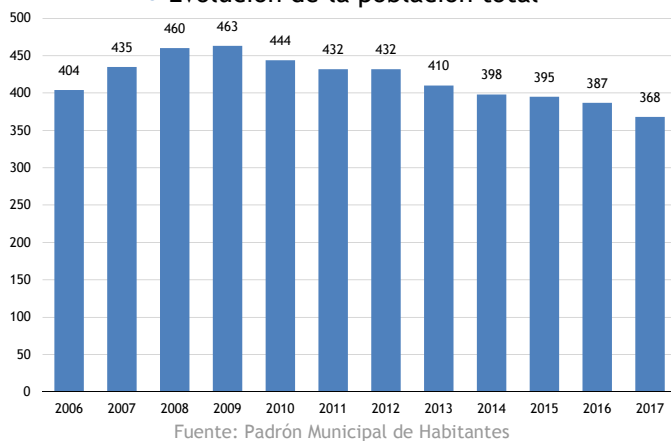

● Evolución de la población total