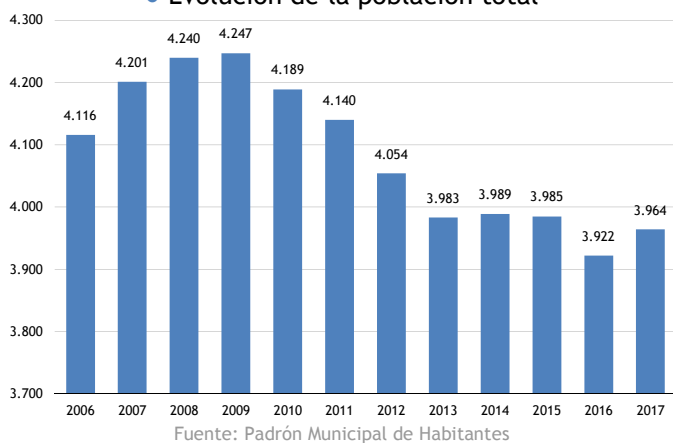

● Evolución de la población total