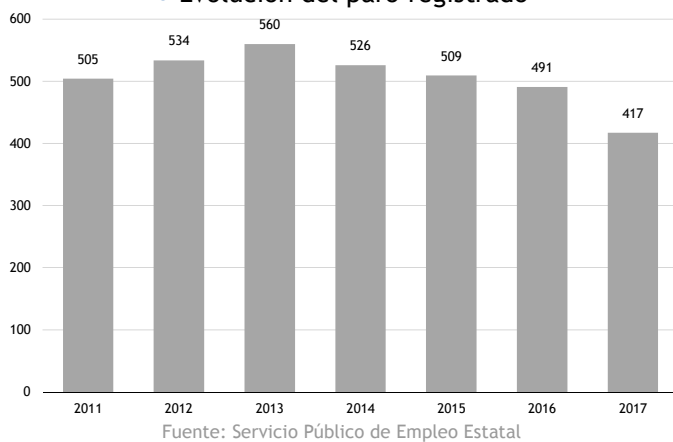

LA PURÍSIMA-BARRIOMAR

Superficie (km ²)	1,02
Población total	3.964
Población extranjera (%)	33,7
Densidad poblacional (hab./km ²)	3.893,9
Tasa de paro sobre PPA (%)	15,19
Tasa de dependencia	44,3
Índice de vejez	14,9
Índice de tendencia	118,0
Tasa de reemplazo	140,1
Índice de masculinidad	111,9

Fuente: elaboración propia a partir de datos del Padrón Municipal de Habitantes

● Evolución de la población total

● Evolución de la población extranjera

● Evolución del paro registrado

● Distribución establecimientos empresariales (2013)