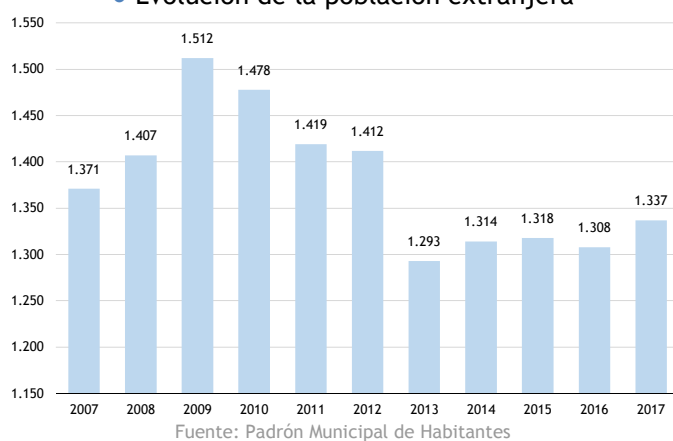

● Evolución de la población extranjera